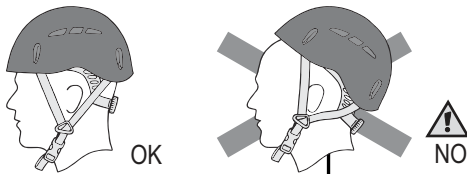

DESCRIPTION / POPIS

DEPLOYMENT AND ADJUSTMENT / NAsAZENÍ A SEŘÍZENÍ

ADJUSTING ELEMENTS / NASTAVOVACÍ PRVKY

ADJUSTING WHEEL
NASTAVOVACÍ KOLEČKO

BUCKLE
UPÍNAČÍ SPONA

	Indication of conformity with European Directive according to Directive 89/686 Označení shody s evropskou direktivou podle směrnice 89/686
UNI 53 - 61 cm	- Sizes - Velikosti
384 g	- Weight - Hmotnost
14/III	- Year/Month - Rok/měsíc výroby
EN 397	- Name of European standard - Název evropské normy
GALEOS WORK	- Type of marking - Název modelu
Made in Taiwan	- Made in Taiwan - Vyrobeno na Taiwanu