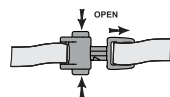

DESCRIPTION / POPIS

DEPLOYMENT AND ADJUSTMENT / NAsAZENÍ A SEŘÍZENÍ

ADJUSTING ELEMENTS / NASTAVOVACÍ PRVKY

ADJUSTING WHEEL
NASTAVOVACÍ KOLEČKO

BUCKLE
UPÍNAČÍ SPONA

	Indication of conformity with European Directive according to Directive 89/686 Označení shody s evropskou direktivou podle směrnice 89/686
UNI 53 - 61 cm	- Sizes - Velikosti
384 g	- Weight - Hmotnost
14/III	- Year/Month - Rok/měsíc výroby
EN 397	- Name of European standard - Název evropské normy
GALEOS WORK	- Type of marking - Název modelu
Made in Taiwan	- Made in Taiwan - Vyrobeno na Taiwanu