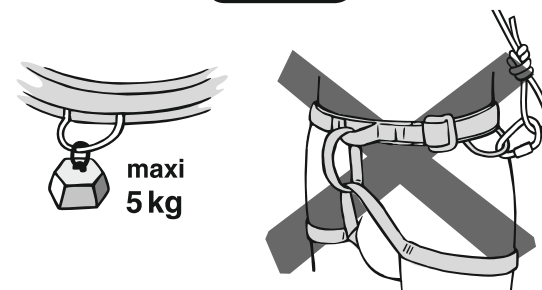

The harness is intended for use in mountaineering including climbing.
Úvazek je určen pro použití při horolezectví, včetně stěnového lezení.

TYPE A,B,D

TYPE D,C

TYPE D + ...

TYPE C

TYPE C

FAST

LOOSE

TYPE C

SMALL BODY HARNESS (úvazek pro malou postavu)

TYPE B

ONE SIZE FITS ALL · UNIVERZÁLNÍ VELIKOST

· USER'S WEIGHT MAX. 40 KG, BODY HEIGHT MAX. 140 CM.
· VÁHA UŽIVATELE MAX. 40 KG, VÝŠKA TĚLA MAX. 140 CM.