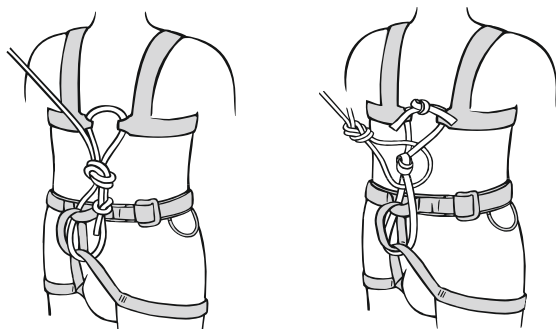

The harness is intended for use in mountaineering including climbing.
Úvazek je určen pro použití při horolezectví, včetně stěnového lezení.

TYPE A,B,D

TYPE D,C

TYPE D + ...

TYPE C

TYPE C

FAST

LOOSE

TYPE C

SMALL BODY HARNESS (úvazek pro malou postavu)

TYPE B

ONE SIZE FITS ALL · UNIVERZÁLNÍ VELIKOST

· USER'S WEIGHT MAX. 40 KG, BODY HEIGHT MAX. 140 CM.
· VÁHA UŽIVATELE MAX. 40 KG, VÝŠKA TĚLA MAX. 140 CM.