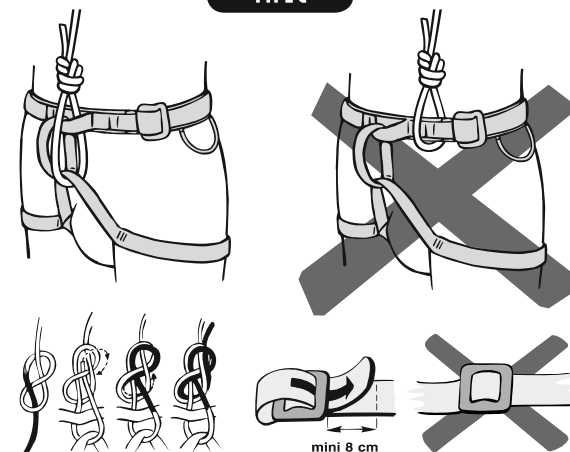

The harness is intended for use in mountaineering including climbing.
Úvazek je určen pro použití při horolezectví, včetně stěnového lezení.

TYPE A,B,D

TYPE D,C

TYPE D + ...

TYPE C

TYPE C

FAST

LOOSE

TYPE C

SMALL BODY HARNESS (úvazek pro malou postavu)

TYPE B

ONE SIZE FITS ALL · UNIVERZÁLNÍ VELIKOST

· USER'S WEIGHT MAX. 40 KG, BODY HEIGHT MAX. 140 CM.
· VÁHA UŽIVATELE MAX. 40 KG, VÝŠKA TĚLA MAX. 140 CM.