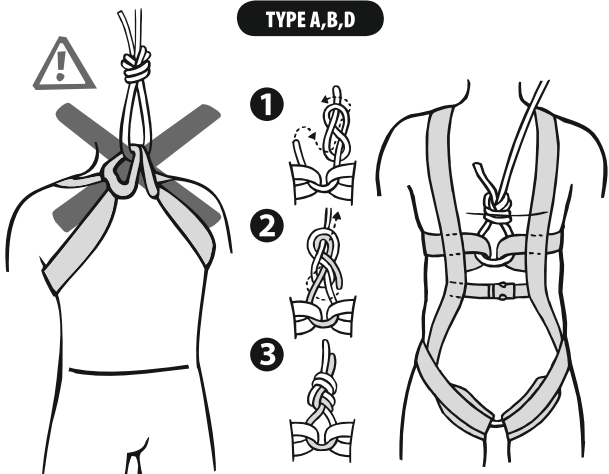

The harness is intended for use in mountaineering including climbing.
Úvazek je určen pro použití při horolezectví, včetně stěnového lezení.

TYPE A,B,D

TYPE D,C

TYPE D + ...

TYPE C

TYPE C

FAST

LOOSE

TYPE C

SMALL BODY HARNESS (úvazek pro malou postavu)

TYPE B

ONE SIZE FITS ALL · UNIVERZÁLNÍ VELIKOST

· USER'S WEIGHT MAX. 40 KG, BODY HEIGHT MAX. 140 CM.
· VÁHA UŽIVATELE MAX. 40 KG, VÝŠKA TĚLA MAX. 140 CM.