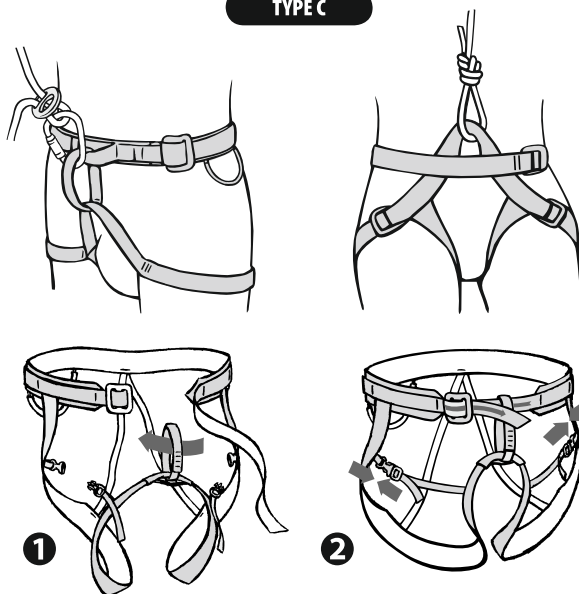

The harness is intended for use in mountaineering including climbing.
Úvazek je určen pro použití při horolezectví, včetně stěnového lezení.

TYPE A,B,D

TYPE D,C

TYPE D + ...

TYPE C

TYPE C

FAST

LOOSE

TYPE C

SMALL BODY HARNESS (úvazek pro malou postavu)

TYPE B

ONE SIZE FITS ALL · UNIVERZÁLNÍ VELIKOST

· USER'S WEIGHT MAX. 40 KG, BODY HEIGHT MAX. 140 CM.
· VÁHA UŽIVATELE MAX. 40 KG, VÝŠKA TĚLA MAX. 140 CM.